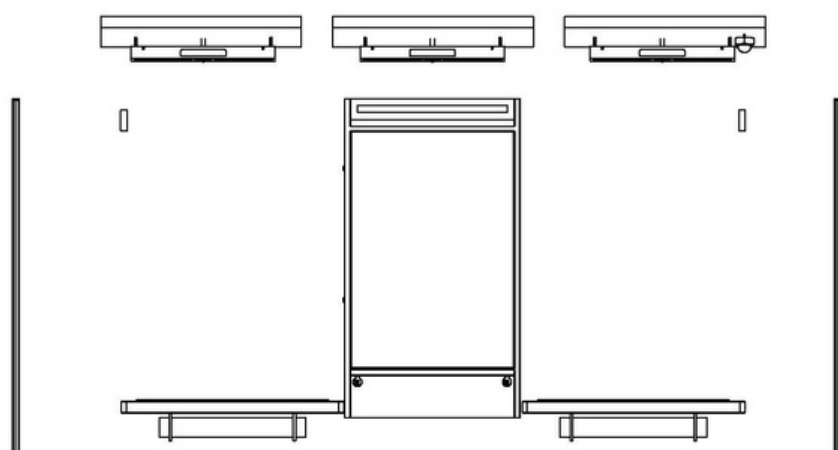

SMART BENCH BY ADLIS REPRESENTS QUALITY PROVIDED BY VARDHA JEWELRY

תיאור

המבנה החכם עשוי מפלדת קורטן
נירוסטה #201 + עץ WPC + פלקסיגלס

אופציה נירוסטה #304 / #316

פאנל סולארי: 420W

נתב WIFI 4G

גימורים

קופסת פלקסוס - USB (5V 2.1A)