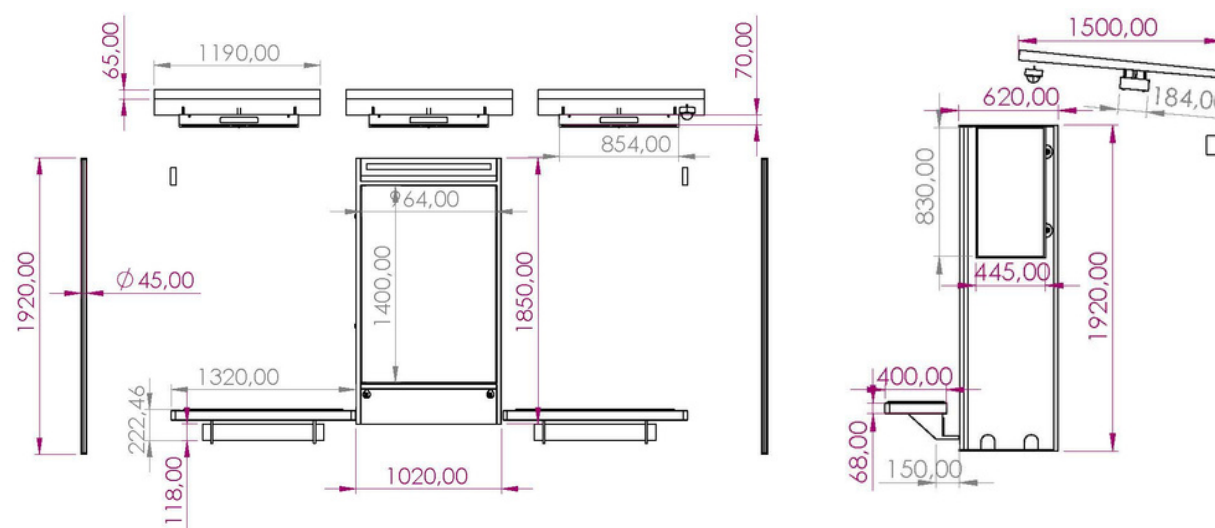

WYS1814A

קטלוג

www.adlissmart.com

ADLIS WEIYIN
SOLAR SMART BENCH
WYS1814

Material: 201 stainless steel + tempered glass
Dimensions: L: 4800mm / W: 1000mm / H: 2100mm
Solar panel: 420W / AC POWER (optional)
Battery type: Gel battery/LiFePO4/Lithium
Battery capacity: 12V / 200Ah
Controller type: MPPT
USB charging ports: 2
Wireless charging: 4
LED Strip Light: Warm white/cool white
Advertising Display: LED light box - 2 Pcs
Bluetooth speaker: 5/12V
4G International router
OPTIONAL EQUIPMENT:
OPTIONAL SMART CAMERA
OPTIONAL SMART SPEAKER
OPTIONAL SMART PHONE
OPTIONAL SOLAR BATTERY

SMART BENCH BY ADLIS REPRESENTS QUALITY PROVIDED BY VARDHA JEWELRY

תיאור

המבנה החכם עשוי מפלדת קורטן
נירוסטה #201 + עץ WPC + פלקסיגלס

אופציה נירוסטה #304 / #316

פאנל סולארי: 420W

נתב WIFI 4G

גימורים

קופסת פלקסוס - USB (5V 2.1A)

נירוסטה #201 או #304

צבע תרמולקי לבחירה מתוך פלטת RAL

מידות: חלקים נפרדים להרכבה.

WYS1814A

אוטובוס סולארי חכם
הספסל עשוי מפלדת קורטן
נירוסטה #201 + WPC Wood
זכוכית מחוסמת לחלונות
עובי 2-4 מ"מ

www.adlissmart.co.il

WYS1814A

חומר: נירוסטה #201 + עץ WPC
זכוכית מחוסמת 10 מ"מ

מידות: חלקים נפרדים להרכבה.

פאנל סולארי: 3 פאנל של 200W סך הכל: 600W

קיבולת סוללה: 12V, 200AH

סוג בקר: MPPT

משקל: משוער

יציאות טעינת 2 USB: מותקנות בחלק של תיבת אור LED