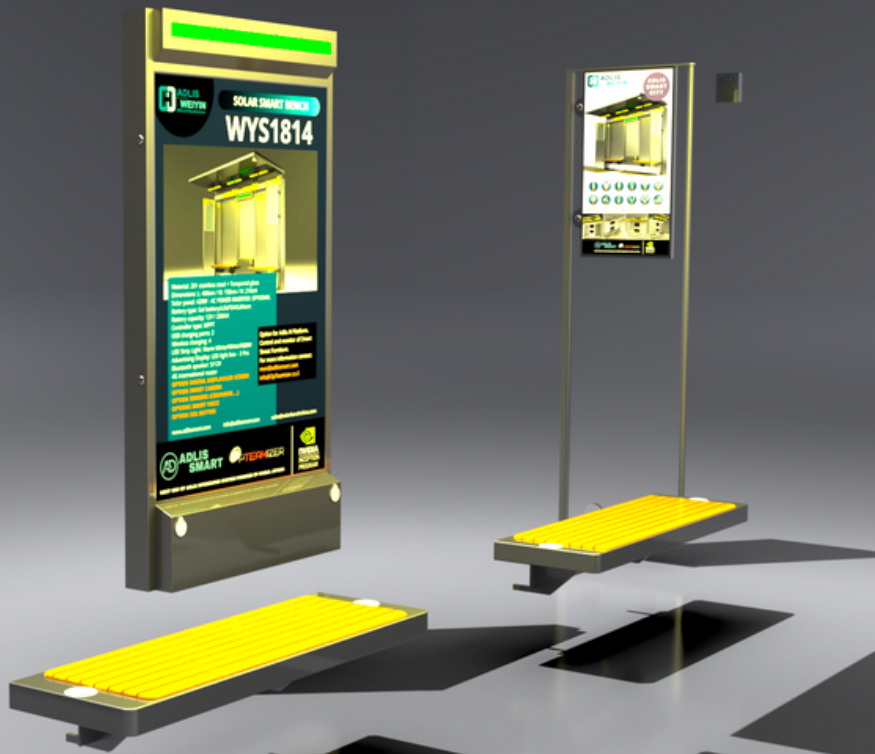

ADLIS SMART

חשיבותה של יצירת דבר חדש תמיד, עיצוב, יצירת מושג חדש מאפשרת לאדליס סמארט להישאר מובילה בתחום ייצור ריהוט לערים חכמות.

דגם חדש, רעיון חדש

WYS1814A הוא חלק מהאוסף שלנו של מקלטי אוטובוס חכמים סולאריים להרכבה, עיצוב שהוכן להתאים כל תחנת מקלט אוטובוס רגילה לסמארט. נוח, מותאם אישית, זה מגיע עם כל הרכיבים הדרושים כדי להקל על כל תקשורת ומידע.

WYS1814A מציע מספר אפשרויות לבחירה. אפשרות לשינוי מידות, הגדלת הספק של הפאנל הסולארי ואחרים.

WYS1814A להרכבה מציע אפשרויות אחרות כגון קול חכם, תצוגה דיגיטלית עם מערכת היברידית, מערכת SOS ומערכת ה-Platform Smart City AI שלנו.

WYS1814A הוא האוסף שלנו של סככות אוטובוס סולאריות חכמות להרכבה. עשוי מפלדת אל חלד #201/#304 + עץ WPC, אנו מציעים מערכת סטנדרטית ומערכת סטנדרטית + אפשרויות (פלטפורמת Smart City AI). כולל פאנל סולארי, סוללה, בקר Spot Led Light, WIFI, MPPT, מטען ועוד. אנו מציעים אפשרויות מסך דיגיטלי/מסך לד עם מערכת היברידית, מערכת SOS, קול חכם ועוד הרבה יותר. מתקן עיגון קרקע ומעטפת פלדה - עמידות בפני ונדליזם.

טעינה אלחוטית: 2*2 אלחוטית בספסלים נפרדים

אור רצועת לד: 3 קופסאות נפרדות המחוברות לכל

פאנלים סולאריים להצבה על התקרה הפנימית

תיבת תאורה לד: 1 קדמי גדול + 2 קטן משמאל וימין

רמקול בלוטות': 5/12V

נתב 4G בינלאומי