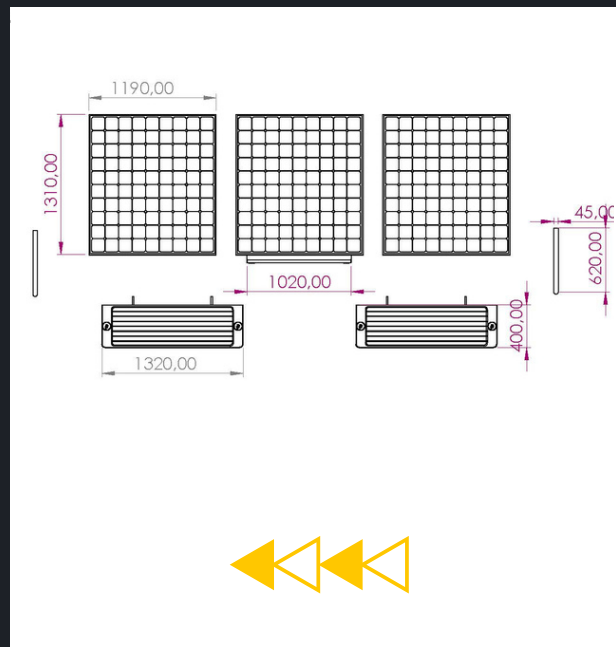

WYS1814A

חומר: נירוסטה #201 + עץ WPC
זכוכית מחוסמת 10 מ"מ

מידות: חלקים נפרדים להרכבה.

פאנל סולארי: 3 פאנל של 200W סך הכל: 600W

קיבולת סוללה: 12V, 200AH

סוג בקר: MPPT

משקל: משוער

יציאות טעינת 2 USB: מותקנות בחלק של תיבת אור LED

טעינה אלחוטית: 2*2 אלחוטית בספסלים נפרדים

אור רצועת לד: 3 קופסאות נפרדות המחוברות לכל

פאנלים סולאריים להצבה על התקרה הפנימית

תיבת תאורה לד: 1 קדמי גדול + 2 קטן משמאל וימין

רמקול בלוטות': 5/12V

נתב 4G בינלאומי

אופציונלי

מערכת מיוחדת Adlis קול חכם

מצלמת אבטחה חכמה/

כפתור SOS וחיבור למערכת

פרסום דיגיטלי על המסך

מערכת היברידית: סולארית + חשמל

ADLIS/WEIYIN CORPORATION

בקר באתר שלנו לפרטי מוצרים, טבלאות צבעים, גיליון נתונים טכניים, מיקומי משרדי מכירות, הורדת תמונות, עיצובים, חוברת...

תכנון WYS1814A: אדליס חכם ה-WYS1814A מיוצר בישראל ובסין מפרטים עשויים להשתנות ללא הודעה מוקדמת. תכנון/אמנות תלת ממד למאה ה-21. 2020 אדליס/חברת ויין.

משרד: שדרות מוריה 104, חיפה - ישראל מפעל: אשר 4 קריית ים - ישראל קומה שנייה, בניין E, הפארק התעשייתי הנגצ'נגרונג. רחוב פינגהו, מחוז לונגנג, העיר שנג'ן, מחוז גואנגדונג, סין.

ADLIS WEIYIN
Official Manufacturer

ניתן לשדרוג והתאמה אישית ליישומים מסוימים / זמינים צבעים מותאמים אישית עמיד בפני ונדלזם.